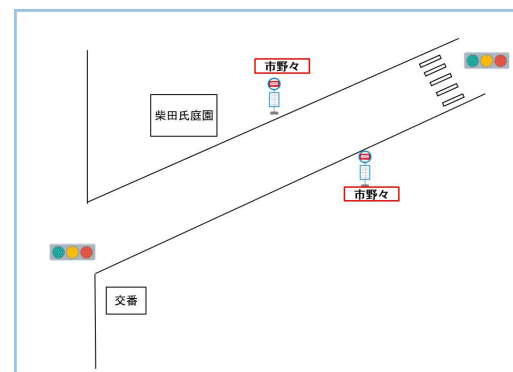

(発車) 敦賀駅 ⇒ ⇒ ⇒ (行先) 柴田氏庭園

「バスのりば」番号と「路線」番号は異なります。
ご乗車の際はお乗り間違えのないように、
ご確認ください。

(行先) 柴田氏庭園 ⇒ ⇒ ⇒ (行先) 敦賀駅

発車時刻	敦賀駅のりば	路線名	降車時刻	降車バス停
9 : 25	⑤	4 金山線	9 : 51	市野々
10 : 30	⑤	4 金山線	10 : 56	市野々
11 : 20	⑤	4 金山線	11 : 46	市野々
12 : 10	⑤	4 金山線	12 : 36	市野々
12 : 30	⑥	14 若狭線	12 : 54	市野々
13 : 10	⑥	13 菅浜線	13 : 27	市野々
14 : 10	⑥	14 若狭線	14 : 34	市野々
14 : 30	⑤	4 金山線	14 : 56	市野々
15 : 10	⑥	14 若狭線	15 : 34	市野々
16 : 10	⑥	14 若狭線	16 : 34	市野々

発車時刻	バス停	路線名	降車時刻	降車バス停
11 : 17	市野々	4 金山線	11 : 43	敦賀駅
12 : 17	市野々	4 金山線	12 : 43	敦賀駅
13 : 17	市野々	4 金山線	13 : 43	敦賀駅
14 : 34	市野々	14 若狭線	14 : 58	敦賀駅
14 : 54	市野々	13 菅浜線	15 : 11	敦賀駅
15 : 17	市野々	4 金山線	15 : 43	敦賀駅
16 : 35	市野々	14 若狭線	16 : 59	敦賀駅
17 : 35	市野々	14 若狭線	17 : 59	敦賀駅

《市野々バス停》

各路線のダイヤはこちらから

乗換検索・バスの位置情報は こちらから